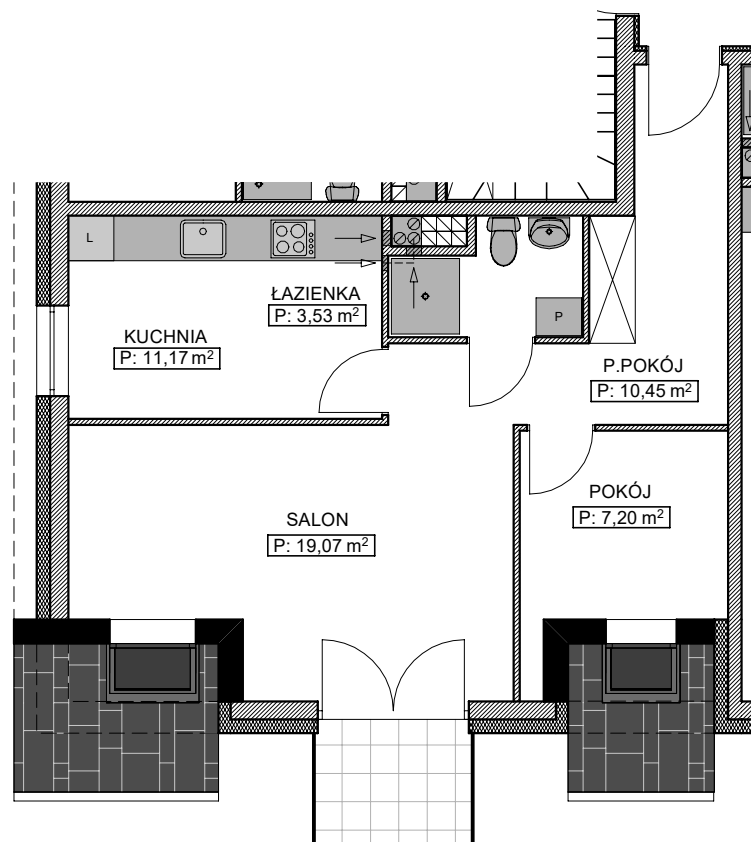

*Kameralne
Soltysowice*

20

PIĘTRO: P MIESZKANIE: 20

POWIERZCHNIA UŻYTKOWA: 51,42 m²

1 PRZEDPOKÓJ	10,45 m ²
2 ŁAZIENKA	3,53 m ²
3 KUCHNIA	11,17 m ²
4 SALON	19,07 m ²
5 POKÓJ	7,20 m ²

BALKON 3,48 m²

LUCAS
DOM

Powyższe rysunki mają charakter poglądowy. Podane powierzchnie lokali są orientacyjne, dokładny obmiar zostanie określony po dokonaniu inwentaryzacji budynku.