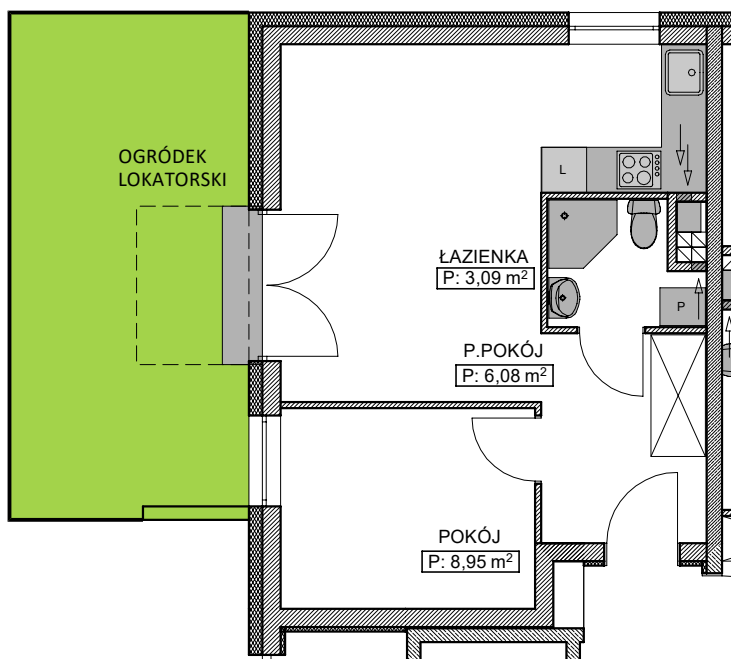

Kameralne Soltysowice

1

PIĘTRO: 0 MIESZKANIE: 1

POWIERZCHNIA UŻYTKOWA: 38,75 m²

1 PRZEDPOKÓJ	6,08 m ²
2 ŁAZIENKA	3,09 m ²
3 SALON Z ANEKSEM KUCH.	20,63 m ²
4 POKÓJ	8,95 m ²

OGRÓDEK LOKATORSKI 21,24 m²

LUCAS
DOM

Powyższe rysunki mają charakter poglądowy. Podane powierzchnie lokali są orientacyjne, dokładny obmiar zostanie określony po dokonaniu inwentaryzacji budynku.