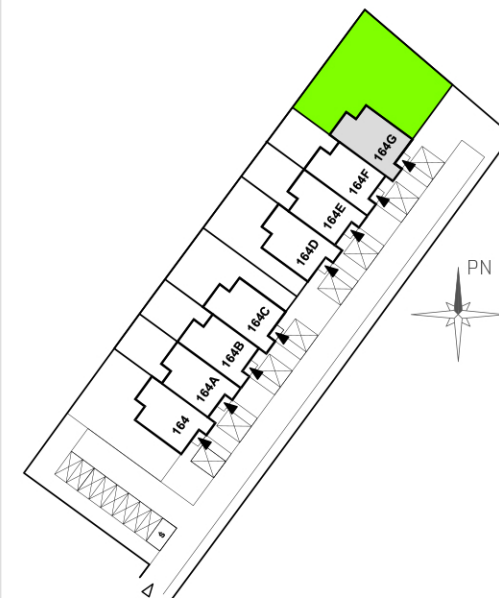

WOJNÓW
owoczesny

164G/1

MIESZKANIE: 164G/1
STRACHOCIŃSKA 164G_PARTER

POWIERZCHNIA UŻYTKOWA: 64,48 m²

1 PRZEDPOKÓJ	8,18 m ²
2 ŁAZIENKA	6,45 m ²
3 SALON Z ANEKSEM	28,29 m ²
4 POKÓJ	9,42 m ²
5 POKÓJ	9,52 m ²
6 POM. GOSPODARCZE	2,62 m ²

OGRÓDEK 330,00 m²

LUCAS
DOM