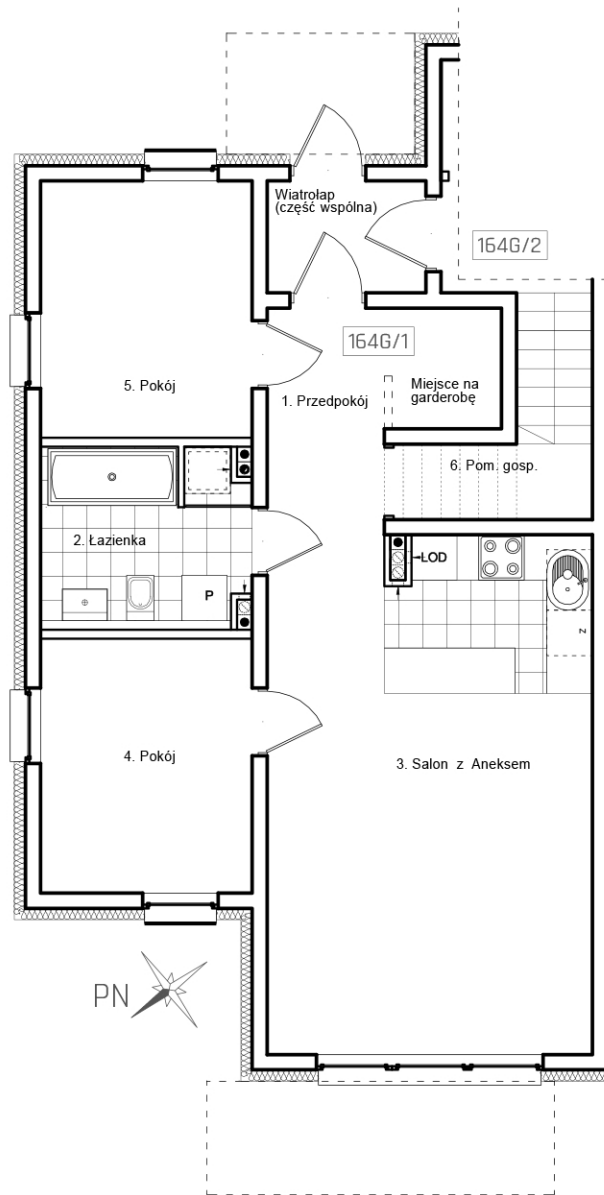

WOJNÓW
owoczesny

164G/1

MIESZKANIE: 164G/1
STRACHOCIŃSKA 164G_PARTER

POWIERZCHNIA UŻYTKOWA: 64,48 m²

1 PRZEDPOKÓJ	8,18 m ²
2 ŁAZIENKA	6,45 m ²
3 SALON Z ANEKSEM	28,29 m ²
4 POKÓJ	9,42 m ²
5 POKÓJ	9,52 m ²
6 POM. GOSPODARCZE	2,62 m ²

OGRÓDEK 330,00 m²

LUCAS
DOM