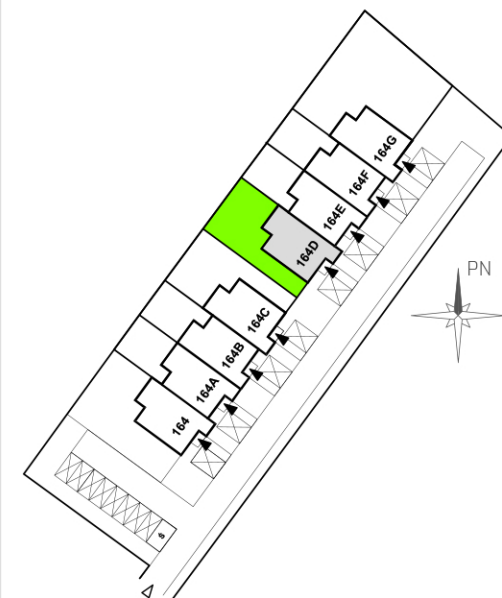

WOJNÓW
owoczesny

164D/1

MIESZKANIE: 164D/1
STRACHOCIŃSKA 164D_PARTER

POWIERZCHNIA UŻYTKOWA: 64,48 m²

1 PRZEDPOKÓJ	8,18 m ²
2 ŁAZIENKA	6,45 m ²
3 SALON Z ANEKSEM	28,29 m ²
4 POKÓJ	9,42 m ²
5 POKÓJ	9,52 m ²
6 POM. GOSPODARCZE	2,62 m ²

OGRÓDEK 139,00 m²

LUCAS
DOM