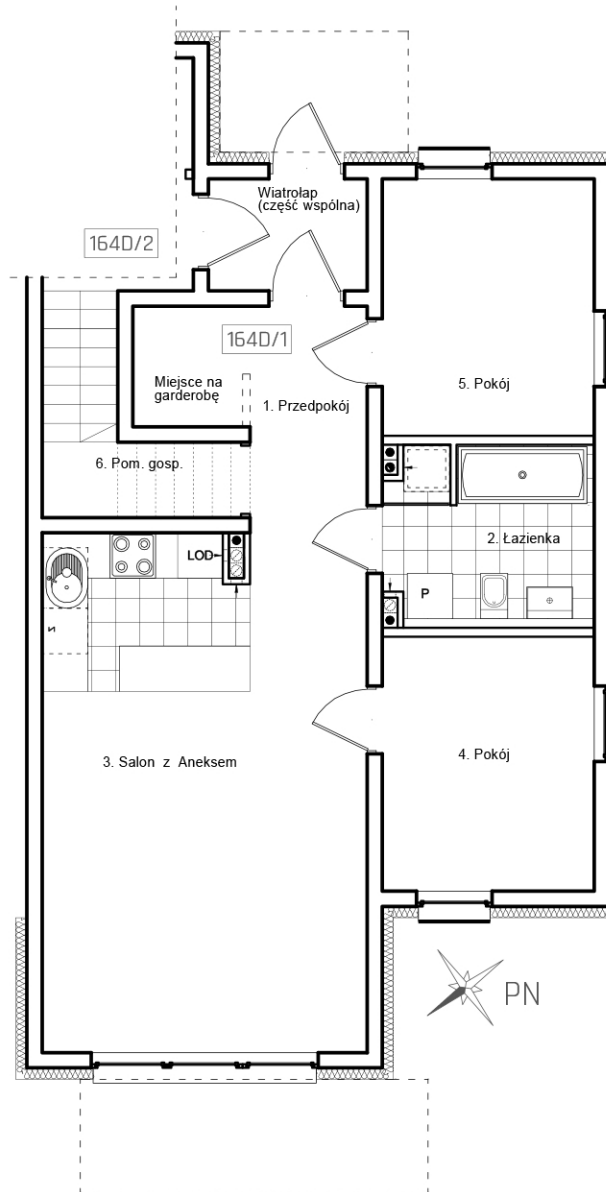

WOJNÓW
owoczesny

164D/1

MIESZKANIE: 164D/1
STRACHOCIŃSKA 164D_PARTER

POWIERZCHNIA UŻYTKOWA: 64,48 m²

1 PRZEDPOKÓJ	8,18 m ²
2 ŁAZIENKA	6,45 m ²
3 SALON Z ANEKSEM	28,29 m ²
4 POKÓJ	9,42 m ²
5 POKÓJ	9,52 m ²
6 POM. GOSPODARCZE	2,62 m ²

OGRÓDEK 139,00 m²

LUCAS
DOM