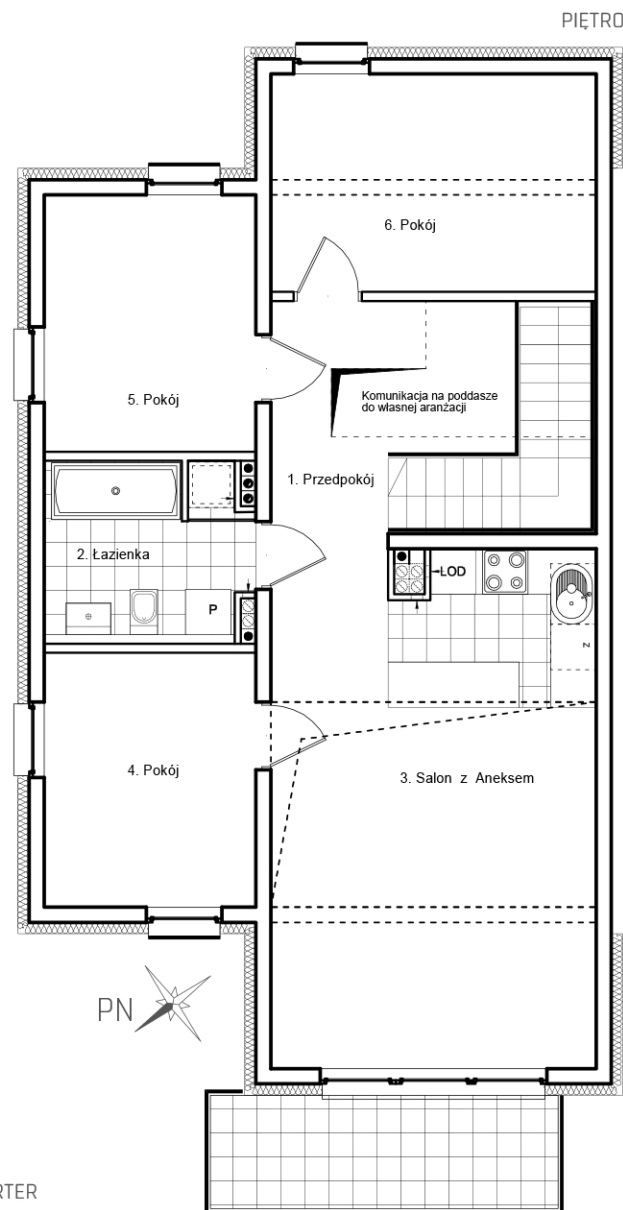

WOJNÓW
owoczesny

164C/2

MIESZKANIE: 164C/2
STRACHOCIŃSKA 164C_PIĘTRO

POWIERZCHNIA UŻYTKOWA: 86,28 m²

1 PRZEDPOKÓJ	9,77 m ²
2 ŁAZIENKA	6,34 m ²
3 SALON Z ANEKSEM	28,15 m ²
4 POKÓJ	9,42 m ²
5 POKÓJ	9,52 m ²
6 POKÓJ	12,40 m ²
7 SCHODY	7,73 m ²
8 POM. GOSPODARCZE	2,95 m ²

BALKON 6,80 m²

PODDASZE NIEUŻYTKOWE: 15,70 m²

LUCAS
DOM