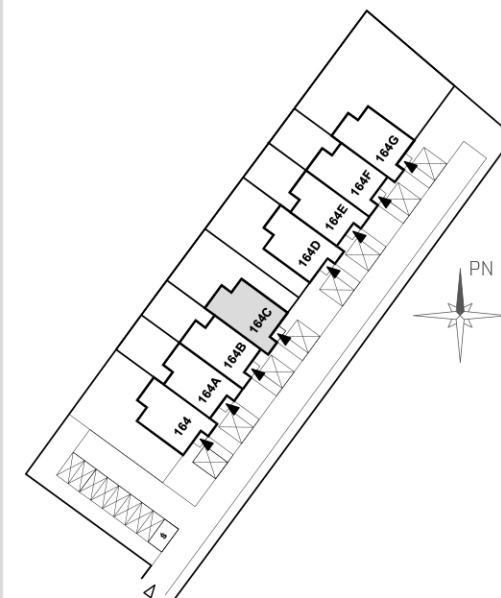

WOJNÓW
owoczesny

164C/2

MIESZKANIE: 164C/2
STRACHOCIŃSKA 164C_PIĘTRO

POWIERZCHNIA UŻYTKOWA: 86,28 m²

1 PRZEDPOKÓJ	9,77 m ²
2 ŁAZIENKA	6,34 m ²
3 SALON Z ANEKSEM	28,15 m ²
4 POKÓJ	9,42 m ²
5 POKÓJ	9,52 m ²
6 POKÓJ	12,40 m ²
7 SCHODY	7,73 m ²
8 POM. GOSPODARCZE	2,95 m ²

BALKON 6,80 m²

PODDASZE NIEUŻYTKOWE: 15,70 m²

LUCAS
DOM