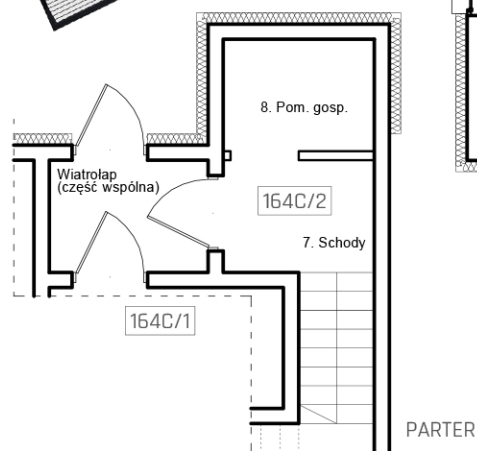

WOJNÓW
owoczesny

164C/2

MIESZKANIE: 164C/2
STRACHOCIŃSKA 164C_PIĘTRO

POWIERZCHNIA UŻYTKOWA: 86,28 m²

1 PRZEDPOKÓJ	9,77 m ²
2 ŁAZIENKA	6,34 m ²
3 SALON Z ANEKSEM	28,15 m ²
4 POKÓJ	9,42 m ²
5 POKÓJ	9,52 m ²
6 POKÓJ	12,40 m ²
7 SCHODY	7,73 m ²
8 POM. GOSPODARCZE	2,95 m ²

BALKON 6,80 m²

PODDASZE NIEUŻYTKOWE: 15,70 m²

LUCAS
DOM