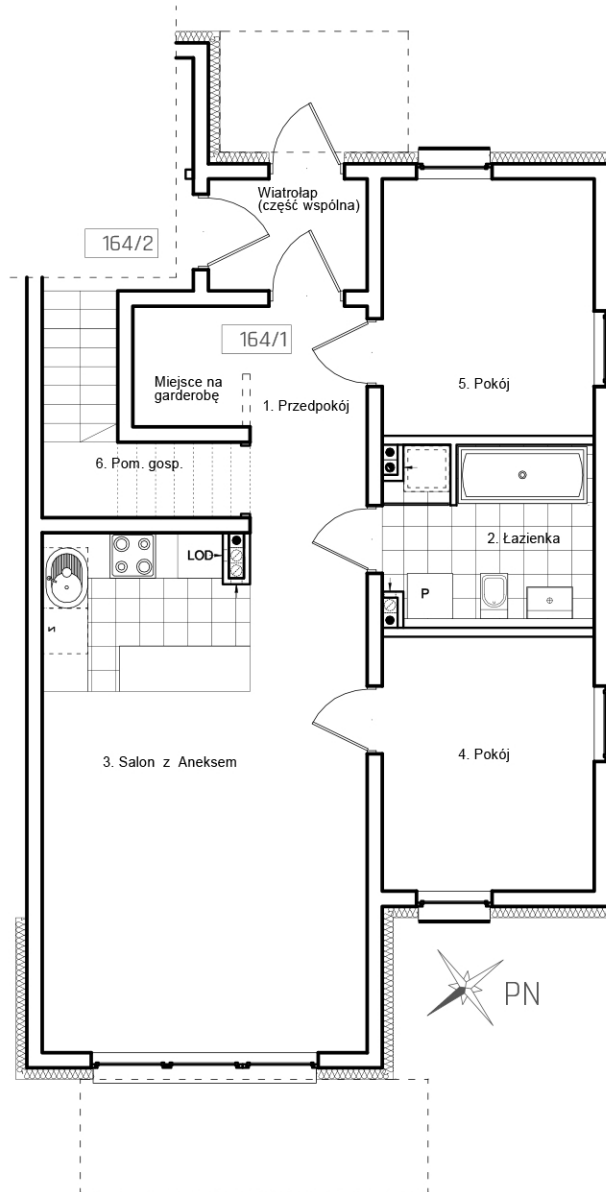

WOJNÓW
owoczesny

164/1

MIESZKANIE: 164/1

STRACHOCIŃSKA 164 _PARTER

POWIERZCHNIA UŻYTKOWA: 64,48 m²

1 PRZEDPOKÓJ	8,18 m ²
2 ŁAZIENKA	6,45 m ²
3 SALON Z ANEKSEM	28,29 m ²
4 POKÓJ	9,42 m ²
5 POKÓJ	9,52 m ²
6 POM. GOSPODARCZE	2,62 m ²

OGRÓDEK 197,00 m²

LUCAS
DOM