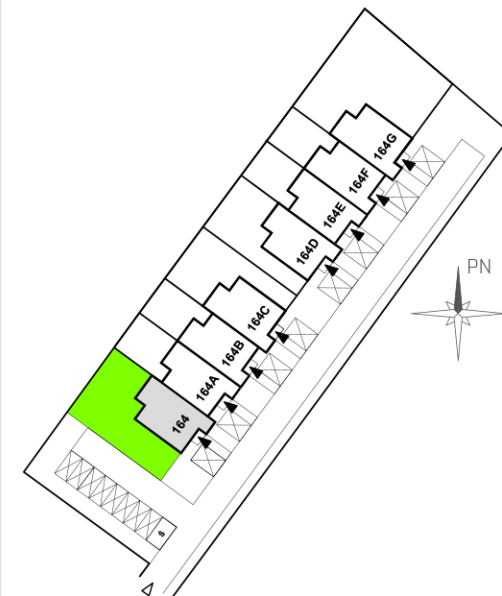

WOJNÓW
owoczesny

164/1

MIESZKANIE: 164/1

STRACHOCIŃSKA 164 _PARTER

POWIERZCHNIA UŻYTKOWA: 64,48 m²

1 PRZEDPOKÓJ	8,18 m ²
2 ŁAZIENKA	6,45 m ²
3 SALON Z ANEKSEM	28,29 m ²
4 POKÓJ	9,42 m ²
5 POKÓJ	9,52 m ²
6 POM. GOSPODARCZE	2,62 m ²

OGRÓDEK 197,00 m²

LUCAS
DOM