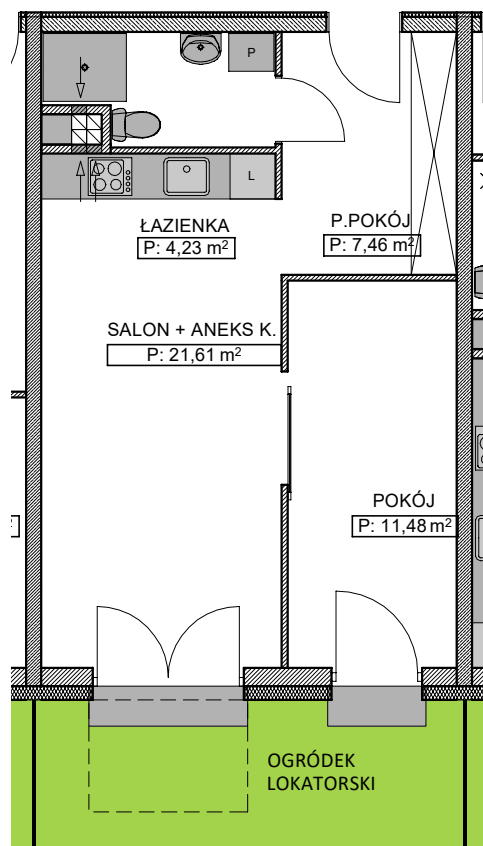

# 5

PIĘTRO: 0 MIESZKANIE: 5

POWIERZCHNIA UŻYTKOWA: 44,78 m<sup>2</sup>

1 PRZEDPOKÓJ	7,46 m <sup>2</sup>
2 ŁAZIENKA	4,23 m <sup>2</sup>
3 SALON Z ANEKSEM KUCH.	21,61 m <sup>2</sup>
4 POKÓJ	11,48 m <sup>2</sup>

OGRÓDEK LOKATORSKI 28,69 m<sup>2</sup>

**LUCAS**  
**DOM**

Powyższe rysunki mają charakter poglądowy. Podane powierzchnie lokali są orientacyjne, dokładny obmiar zostanie określony po dokonaniu inwentaryzacji budynku.